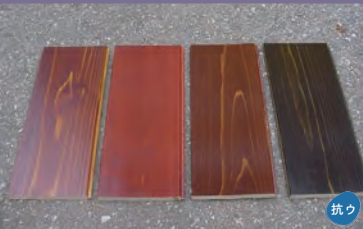

マンション防音規定L45対応

挽き板直貼りフローリング

遮音等級L45の挽き板複合合板フローリングが、無塗装やオイル塗装で出荷可能。厚み12mmは、張り替えリフォームに適した厚み。フワフワ感が少なく無垢本来の足触りを体感できる

1万612円/㎡~ (送料別)

五感
☎03-3522-4169 ☎03-3522-4170

SKK竹フローリング

耐久性、抗菌性に秀でた竹フローリング材。竹の特性を残し、竹を張り合わせた竹集成材。抗菌・脱臭効果あり。JAS・F☆☆☆☆の基準値内でシックハウス規制にも配慮

7万8640円/枚 (W910×L1820mm)

佐々木工業
☎0748-37-7292 ☎0748-37-1236

漆フローリング

能登ひば無垢材に天然漆を塗布した床材

1万9800円/㎡

沢幸漆店
☎0761-22-7211 ☎0761-22-7191

床材[Sフロア 抗ウイルス加工タイプ]

木目の高度な印刷技術に木肌の凹凸感を加え、天然木の木質感・表情・手触り感を表現した化粧シート仕様の床材。多彩なカラーバリエーションで多様なインテリアスタイルに対応